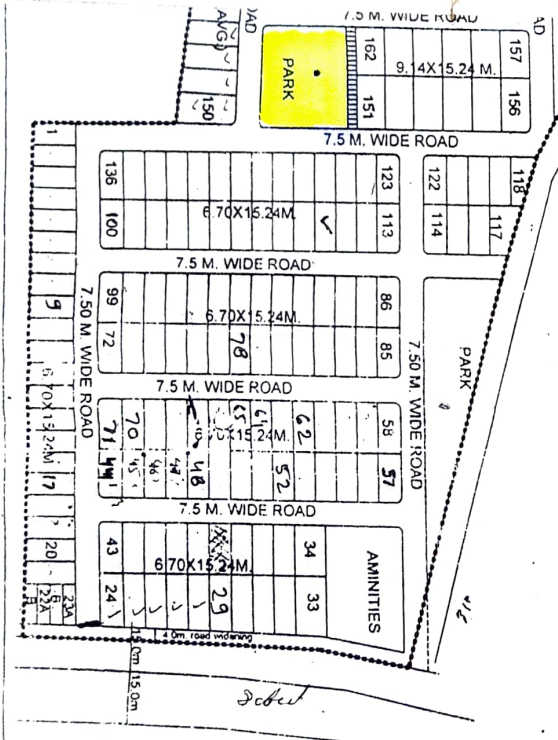

**राजेश साह प्रॉपर्टी
प्लॉट**

खरीदना

बेचना

राजेश साह 99260-12304

DEVELOPED COLONY

DEVELOPED COLONY

5/10/15/17

20

राजेश साह प्रॉपर्टी
प्लॉट
खरीदना **बेचना**
राजेश साह 99260-12304

राजेश साह
श्रीधर प्रोपर्टी

10