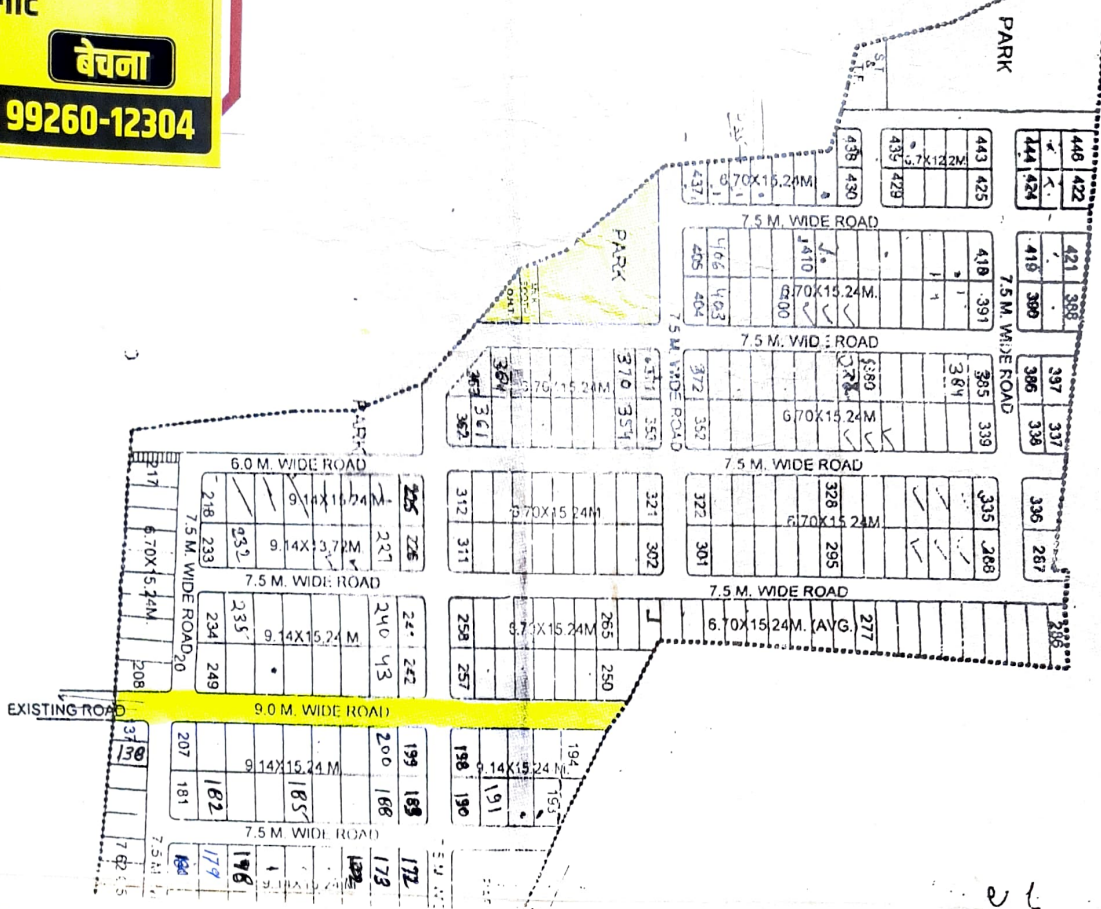

**राजेश साह प्रॉपर्टी
प्लॉट**

खरीदना

बेचना

राजेश साह 99260-12304

DEVELOPED COLONY

DEVELOPED COLONY

5/10/15/17

20

राजेश साह प्रॉपर्टी
प्लॉट
खरीदना **बेचना**
राजेश साह 99260-12304

राजेश साह
श्रीधर प्रोपर्टी